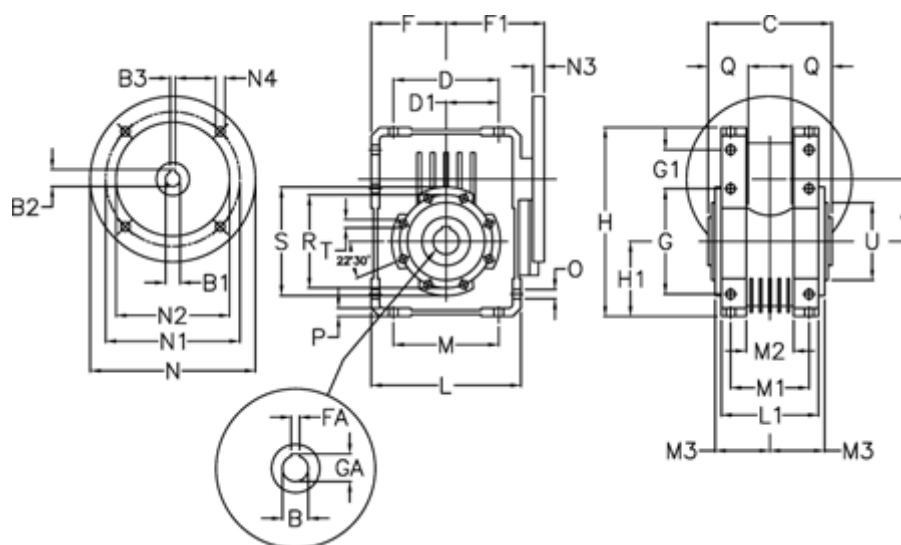

Varenummer: 392211002074116  
 Beskrivelse: Snekkegear med skridnav  
 W110 L1-U-20-P100 B14

## Mål

A = 110.1	F = 125	L = 250	N2 = 110	T = M12x19
B = 42	F1 = 151	L1 = 143	N3 = 13	U = 130
B1 E7 = 28	FA = 12	M = 184	N4 = 13	
B2 = 31.3	G = 184	M1 = 115	O = 14	
B3 H9 = 8	G1 = 58	M2 = 69	P = 14	
C = 155	GA = 45.3	M3 = 73	Q = 45	
D = 174	H = 308	N = 160	R = 165	
D1 = 82	H1 = 125	N1 = 130	S = 200	